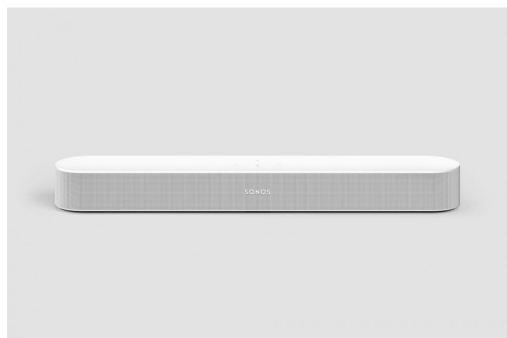

# Sonos Beam (Gen2) Weiß

---

**Marke:** Sonos

**Bezeichnung:** Beam (Gen2)  
Smart Soundbar mit Amazon  
Alexa Sprachsteuerung

**Farbe:** Weiß

**Warengruppe:** Unterhaltungselektronik > Sonos und  
Zubehör > Sonos Komponenten

3D Audio mit Dolby Atmos: Die Beam bietet nun 3D Sound mit Dolby Atmos. So fühlt es sich an, als würden Flugzeuge direkt über dich hinweg fliegen, jemand durch deinen Raum laufen, und Filmmusik umgibt dich von allen Seiten.

Erlebnis. Der Speaker lässt sich jetzt per HDMI eARC mit deinem Fernseher verbinden, sodass du deine liebsten Filme und Spiele in noch

mitreißenderem HD Sound erleben kannst.

? Eleganteres Design: Die neue, in White oder Black erhältliche Front aus Polycarbonat mit präzisen Perforierungen sorgt für beeindruckenden

Sound und ermöglicht es dir, den Speaker perfekt in dein Zuhause zu integrieren, ganz so wie die Sonos Arc.

? Einfache, noch sicherere Einrichtung: Die Einrichtung wird mit nur zwei Kabeln und den neuen NFC-Funktionen zum Kinderspiel, sodass